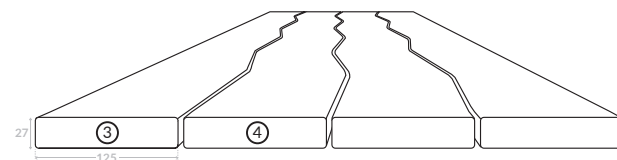

Préservé Classe 4 en autoclave vert ou marron
2 faces lisses dont 1 face de référence

APPLICATIONS

Platelage extérieur
Pose en conception courante conformément au NF DTU 51.4

PERFORMANCE

Classe mécanique équivalence C18 selon la norme NF B 54-040

SERVICES

Décolisage
Compatibilité des profils : Flow+double Flow+Skin, Dazzle+double Dazzle+Skin
Conseils de pose détaillés pages 204-207

PROFILS

- ① FLOW 27 x 125 mm - Qualité US
② DOUBLE FLOW 27 x 125 mm - Qualité US

- ③ DAZZLE 27 x 125 mm - Qualité US
④ DOUBLE DAZZLE 27 x 125 mm - Qualité US

LES STYLES

Préservé Vert Préservé Marron

L'INDISPENSABLE

Lambourde Pin Rouge du Nord
45 x 70 mm
Préservation Classe 4 en autoclave vert ou marron
Marquage CE selon NF EN 14081-1
Classe mécanique C24