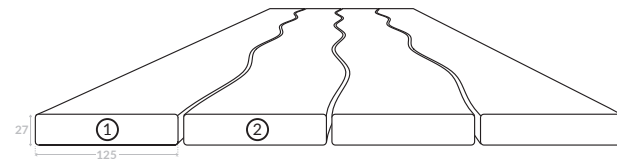

Préservé Classe 4 en autoclave vert ou marron
2 faces lisses dont 1 face de référence

APPLICATIONS

Platelage extérieur
Pose en conception courante conformément au NF DTU 51.4

PERFORMANCE

Classe mécanique équivalence C18 selon la norme NF B 54-040

SERVICES

Décolisage
Compatibilité des profils : Flow+double Flow+Skin, Dazzle+double Dazzle+Skin
Conseils de pose détaillés pages 204-207

PROFILS

- ① FLOW 27 x 125 mm - Qualité US
② DOUBLE FLOW 27 x 125 mm - Qualité US

- ③ DAZZLE 27 x 125 mm - Qualité US
④ DOUBLE DAZZLE 27 x 125 mm - Qualité US

LES STYLES

Préservé Vert Préservé Marron

L'INDISPENSABLE

Lambourde Pin Rouge du Nord
45 x 70 mm
Préservation Classe 4 en autoclave vert ou marron
Marquage CE selon NF EN 14081-1
Classe mécanique C24