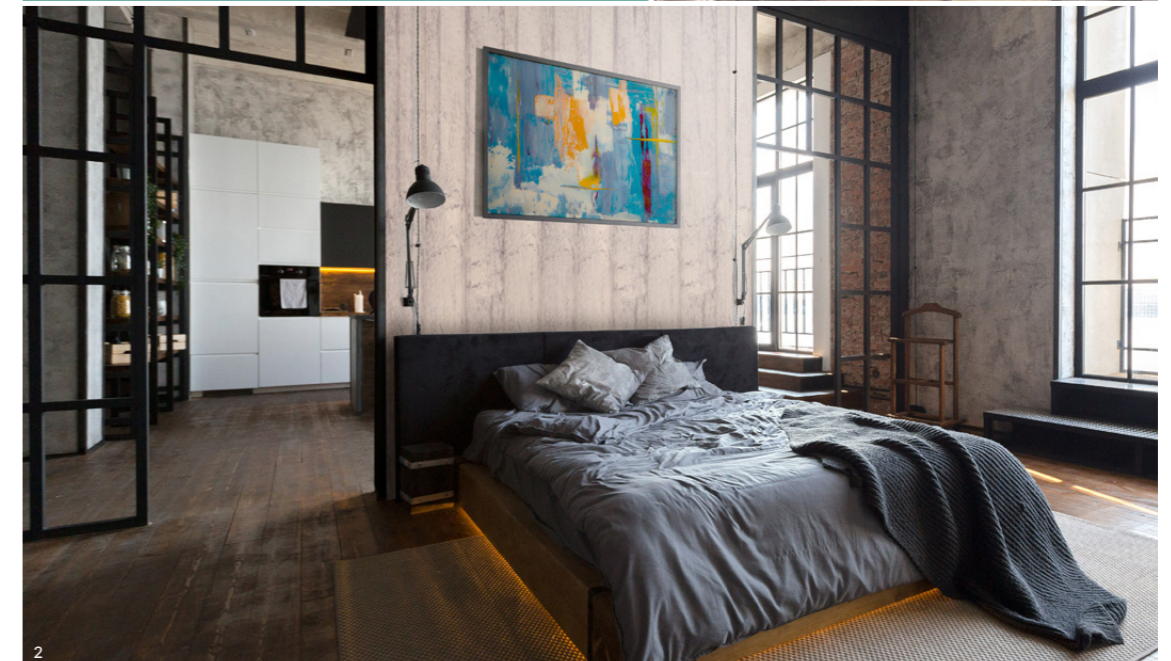

LE +

Une solution de parement mural en bois lamellé décoré, solide, stable, résistant aux UV : une esthétique à long terme.