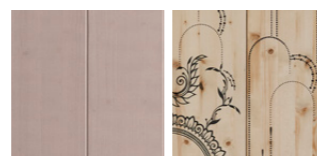

Sable Vahiné