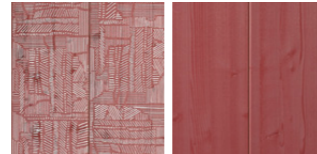

PAREMENTS WOODALISA®

SAPIN DU NORD

CARACTÉRISTIQUES

- Lamellé-collé
- Surface brossée
- Impression encre UV haute tenue
- Botte de 4 lames, soit 1,96 m²

APPLICATIONS

- Mur
- Tête de lit

PERFORMANCES

- Réaction au feu : F
- Marquage CE NF EN 14915

SERVICES

- Personnalisation sur demande
- Conseils de pose détaillés pages 208-210

PROFIL

Élégie carrée, rainure décalée 18 x 200 mm

COLLECTION ETHNIC CHIC

Woodalisa
L'art d'imprimer le bois

Scribe Oxyde